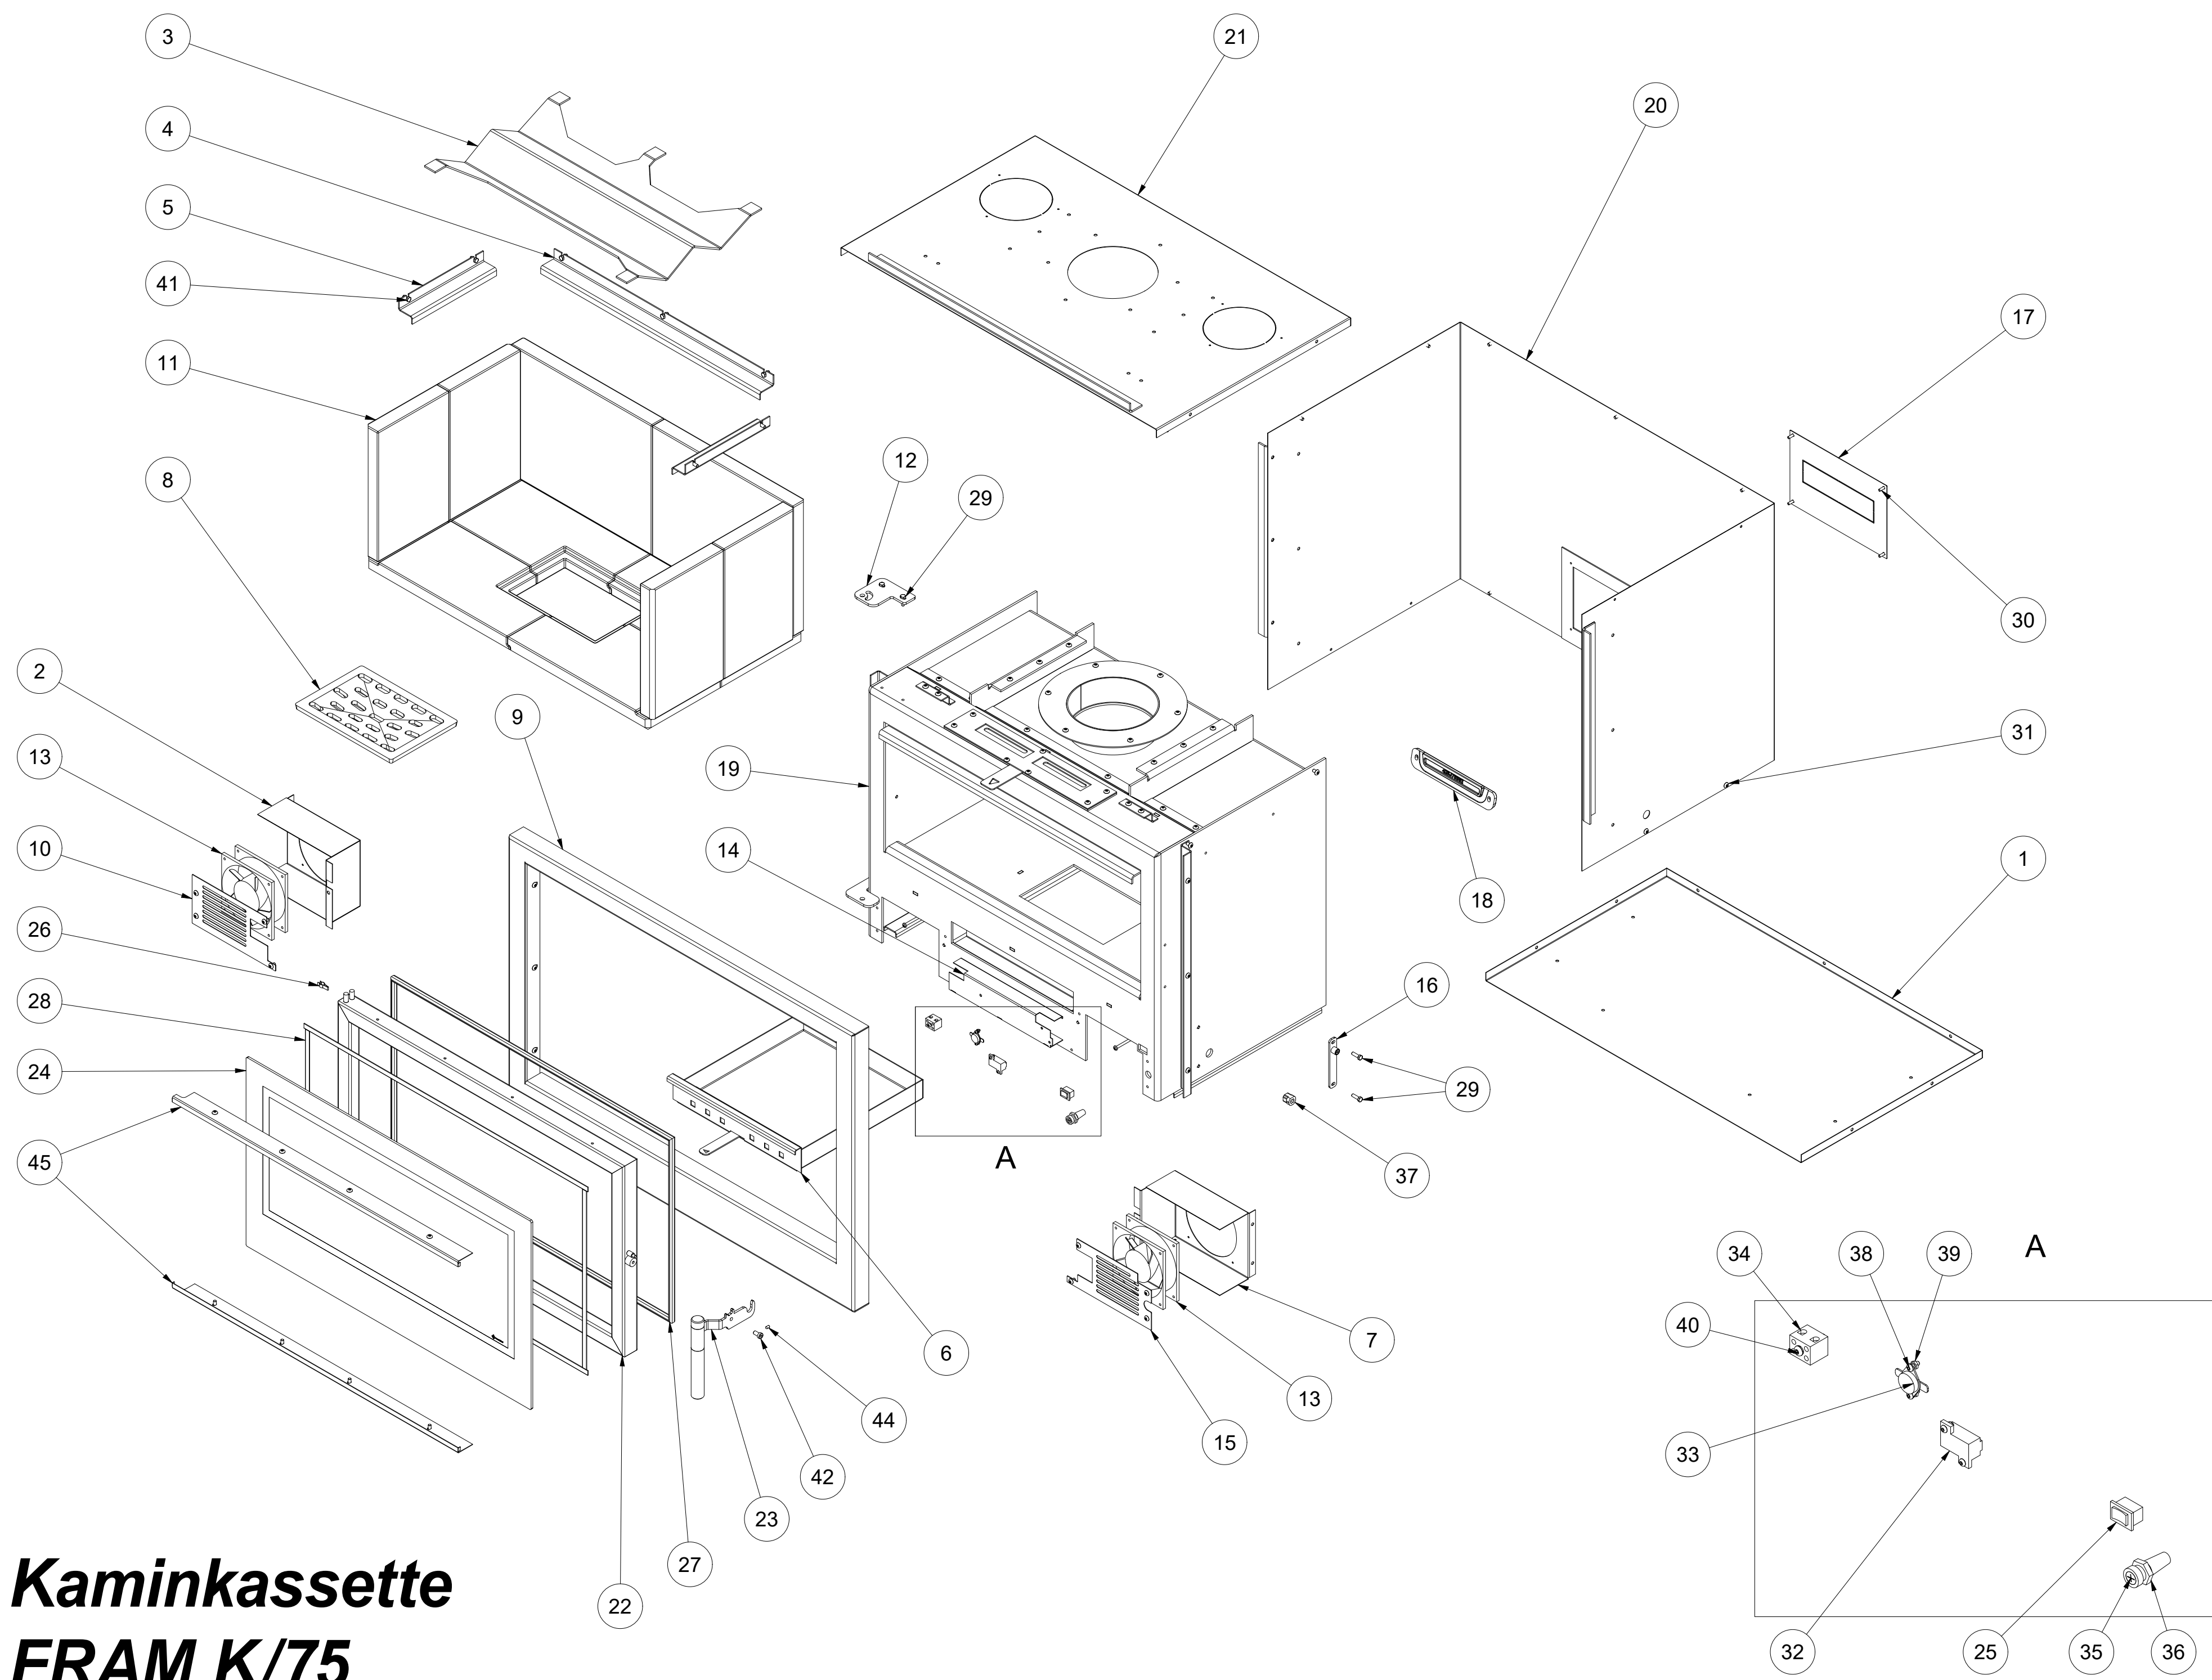

Kaminkassette FRAM K/75

Pos	Bezeichnung
44	Glasleiste
43	Schraube M4 x 8 - 8.8
42	Schraube M6 x 12
41	Schraube M5 x 10
40	Schraube M4 x 25
39	Schraube M3 x 8
38	
37	auf Anfrage
36	Gehäuse-Sicherung
35	Röhren-Sicherung
34	Kabelklemme Porzellan
33	Thermostat
32	Widerstand
31	Schraube M5 x 8
30	Schraube M4 x 12
29	auf Anfrage M5 x 16
28	Dichtung 10 x 1 RK 70
27	Dichtung 9,5 RK 70
26	auf Anfrage Kippschalter 230V / 50V
25	auf Anfrage
24	auf Anfrage
23	Türglas RK 70
22	Griff
21	Türrahmen
20	Deckel mit 2 Anschlussöffnungen
19	RK 70 Außengehäuse
18	RK 70 Korpusgehäuse
17	Anschlussdeckel hinten
16	Außengitter f. Ventilator, rechts
15	Verkleidungsblech RK 70
14	Ventilator
13	Türhalter
12	Innenauskleidung Thermotec
11	Außengitter f. Ventilator, links
10	Blendrahmen
9	Ascherost
8	Ventilatordeckel, rechts
7	Befestigungsblech, rechts
6	Aschetopf
5	Auflageblech klein
4	Auflageblech groß
3	Prallplatte Stahl
2	Ventilatordeckel, links
1	Gehäusedeckel