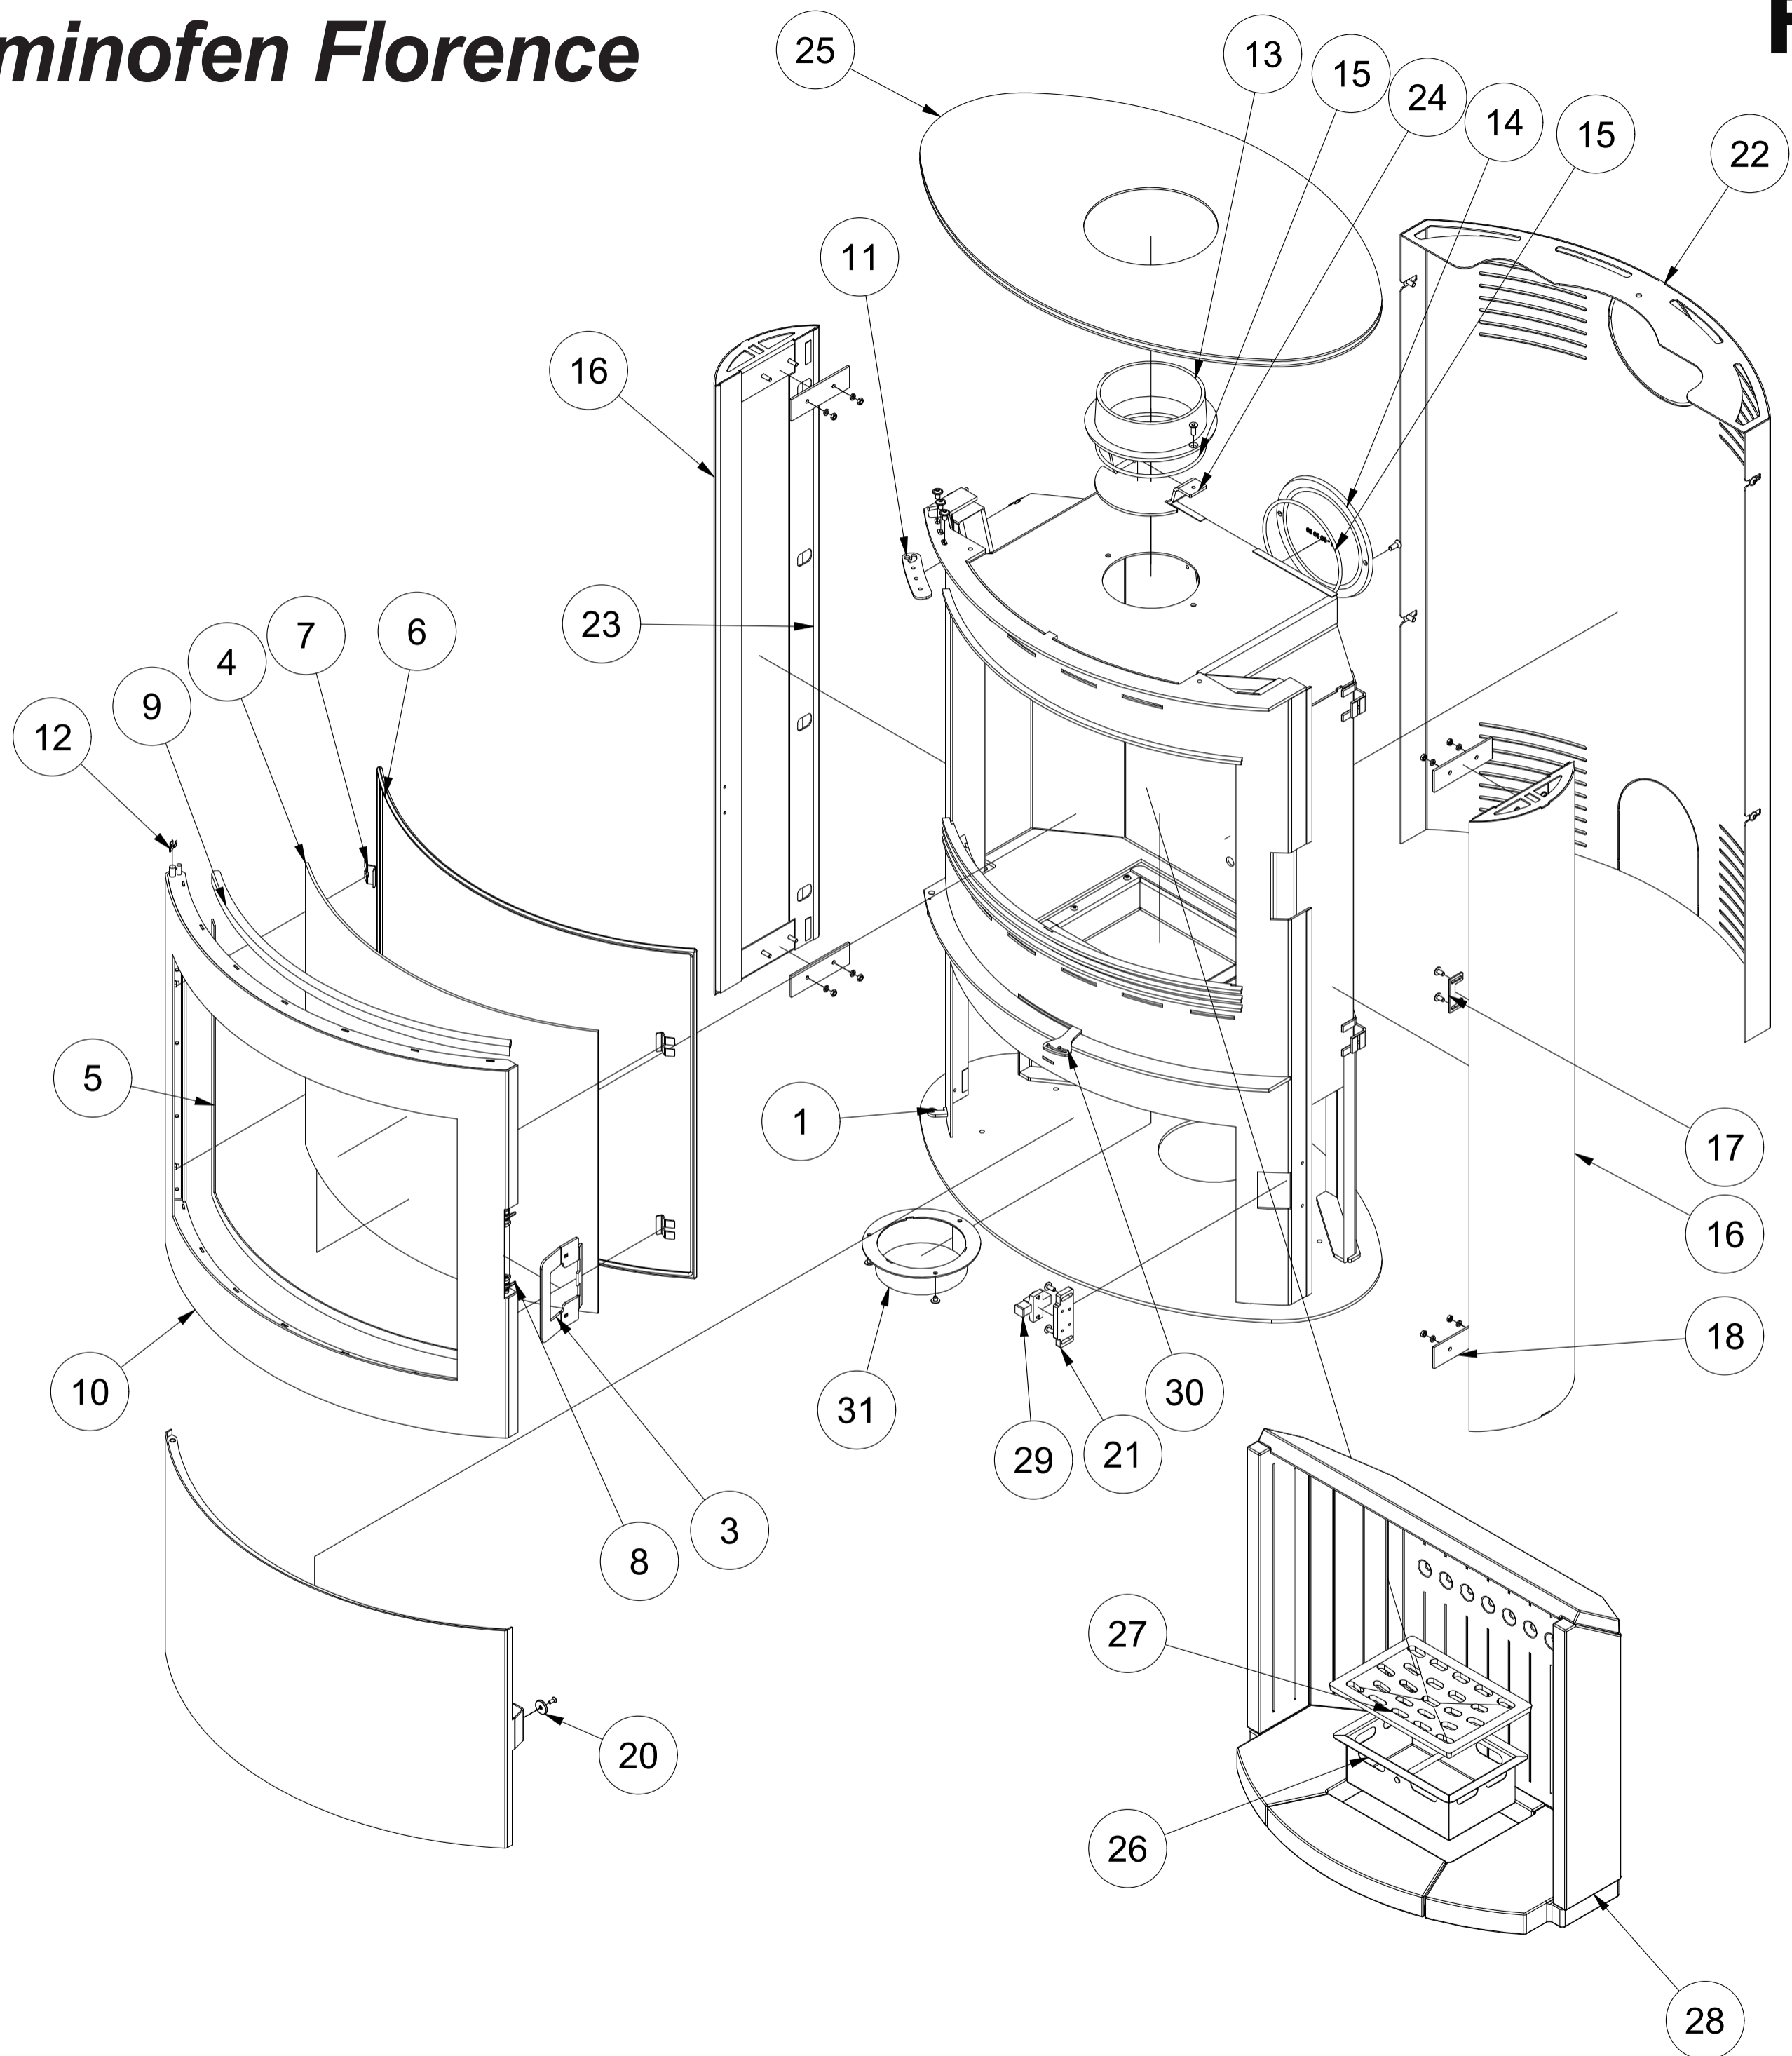

Kaminofen Florence

Dichtung

Stärke 8 x 20 mm mit Kleber

Artikel-Nr. 0051

o. Abbildung

Dichtschnur

weiß, 4,5 mm

Artikel-Nr. 0052

Dichtschnur

schwarz, 7,5 mm

Artikel-Nr. 0053

Dichtschnur

schwarz, flach,
selbstklebend, 10 x 1 mm

Artikel-Nr. 0054

Dichtschnur

schwarz, flach,
selbstklebend, 10 x 3 mm

Artikel-Nr. 0055