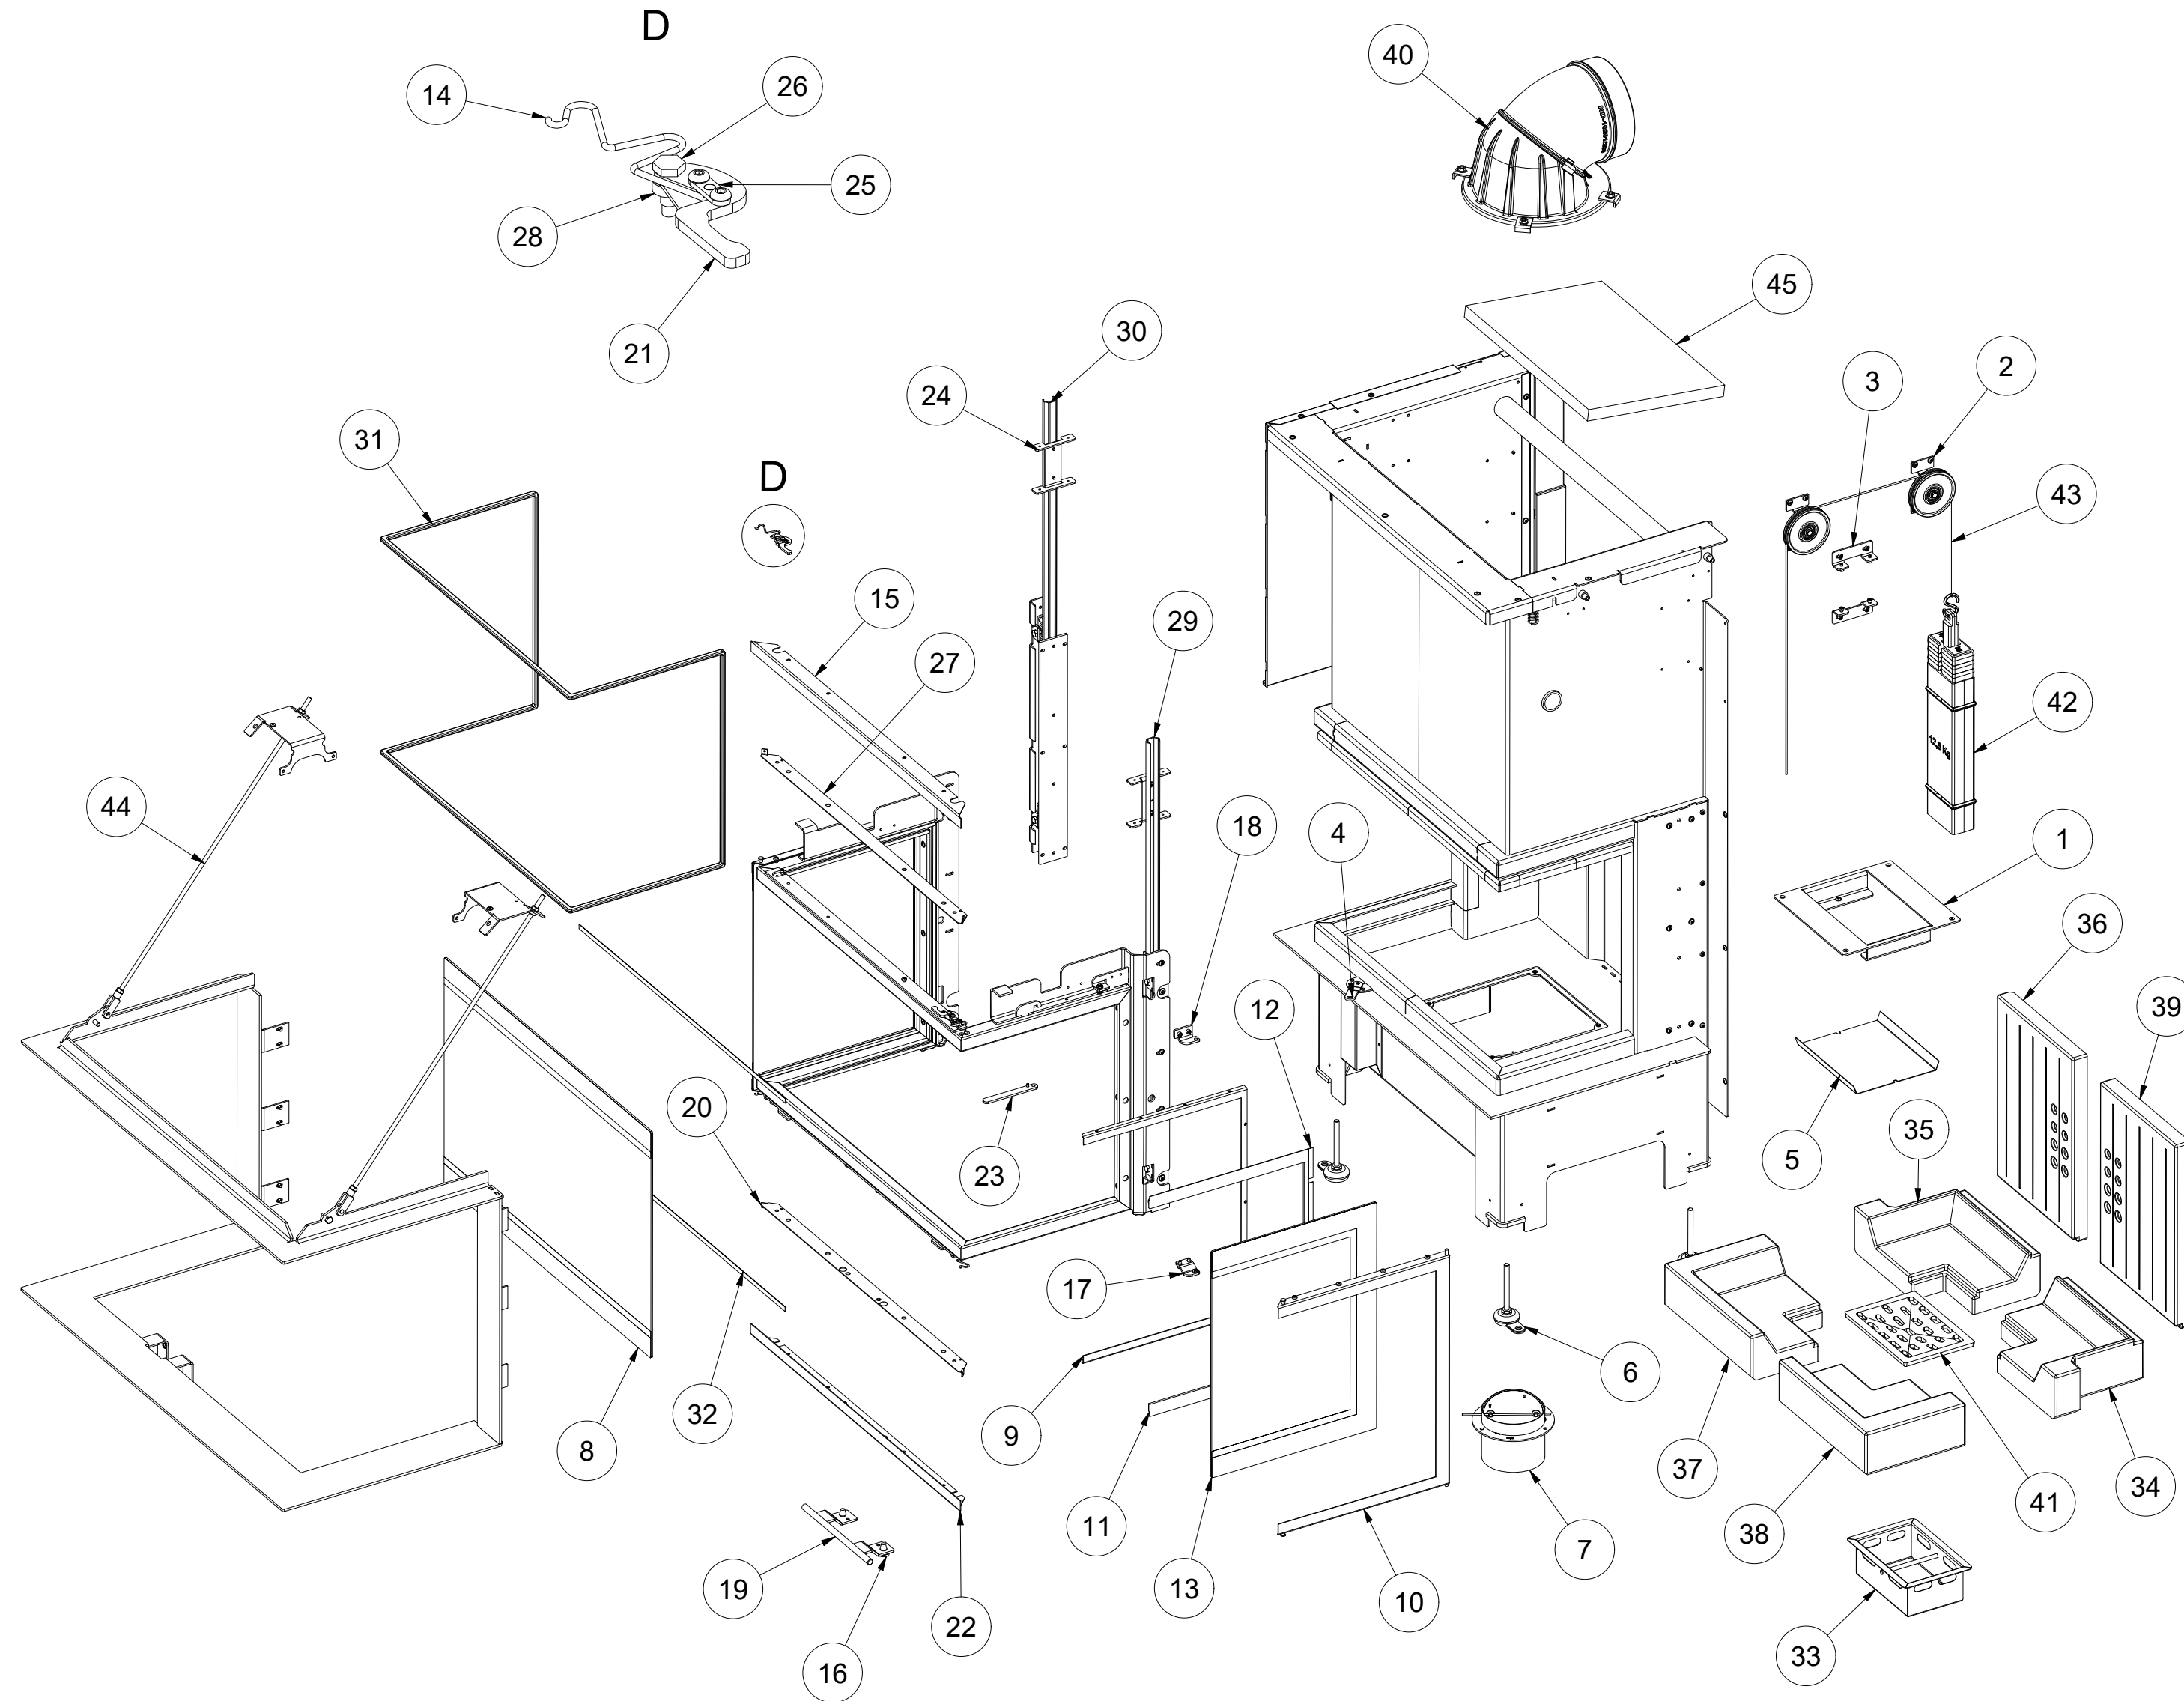

R3/80/40
R3/60/40
R3/50/50

position	numéro	Nom	N° de partie / Normes
1	1	NB-C-04-00-01	NB-C_Termotec 1 droite
2	1	NB-C-04-00-04	NB-C_Termotec 1 à gauche
3	1	NB-C-04-00-03	NB-C_Termotec vertical gauche
4	1	NB-C-04-00-02	NB-C_Termotec 2 à gauche
5	1	NB-C-04-00-05	NB-C_Termotec 2 à droite
6	1	NB-C-04-00-06	NB-C_Termotec droite verticale
7	1	NB-C-02-02-06	NB-C_C Cadre à l'intérieur de P
8	1	NB-C-02-02-02	NB-C_Assemblage des cadres de porte P
9	1	Corde de porte latérale 1,22 mb	FD5115F
10	1	Corde de porte latérale - distance 0,46 mb	CORD/W/P/K/10X3
11	1	S/4/G/373X509/NBC/800/400/B	S/4/G/373X509/NBC/800/400/B
12	1	S/4/G/783X509/NBC/800/400/F/NON/LOGO	S/4/G/783X509/NBC/800/400/F/NON/LOGO
13	4	NB-U-02-00-09	NB-U_Renforcement du printemps
14	1	NB-C-02-00-11	NB-C_List GLASS top
15	4	G01-15.00.03	Pare-chocs en caoutchouc
16	1	NB-U-02-00-03	NB-U_Boignée de porte en bas à droite
17	1	NB-U-02-00-05	NB-U_Poignée de porte supérieure droite
18	1	HANDLE_NB_ROCOSSA	HANDLE_NB_ROCOSSA
19	1	NB-C-02-00-07	NB-C_List fond de printemps
20	4	NB-U-MIKO-02-00-08	NB-U_MIKO Poignée de porte latérale
21	1	NB-C-02-00-12	NB-C_Liste GLASS inférieure
22	1	NB-U-MIKO-02-06-00	NB-U_MIKO_Lock avec goupille droite
23	2	NB-U-02-00-01	NB-U_Règlement - guide
24	4	NB-U-02-08-00	NB-U_Type kit
25	4	NB-C-02-11-01	NB-C_La vis de fixation de la poignée de porte
26	1	NB-C-02-00-08	NB-C_Liste des ressorts
27	1	NB-C-02-00-15	NB-C_Détenteur titulaire titulaire titulaire
28	1	NB-CR-02-13-00	NB-CR_guide assemblée L
29	1	NB-CR-02-12-00	NB-CR_guide set P
30	1	Corde de porte 3,83 mb	SZNR/W/O/12
31	1	Corde de fenêtre avant 1,56 mb	CORD/W/P/K/10X1
32	4	NB-CR-01-05-00	NB-CR_Assemblage de la plaque de roue
33	4	NB-U-MIKO-01-00-01	NB-U_MIKO_Règlement - organisme
34	1	NB-CR-01-00-05	NB-CR_Slide - poignée
35	1	NB-C-01-00-07	Arrêt du cendrier
36	4	GN 32-Pieds de nivellement avec patte de fixati	Pied de nivellement GN 32-50-M10-100-A1-5 (0)
37	1	Nadia-6551 - Vanne d'étranglement au-dessus d	NB-C7_Le papillon des gaz est une combinaison des éléments suivants
38	1	Chèvre AB2 - Cendrier Cpl.	AB2-13-00-00
39	1	Sortie des gaz d'échappement	ND-03-00-00
40	1	Blanka - Grille	07BL-08-00-00
41	2	Chargeur 12,5-15Kg sans logo	OG-12,5-15 SANS LOGO
42	2	STRING_08-1210_CAUSHA	Câble 3 mm L=1210
43	1	Blenda 5mm NBC 800 400	BLENDA/NBC/800/400/00-00
44	1	NB-CR_défecteur	NB-CR-00-00-10